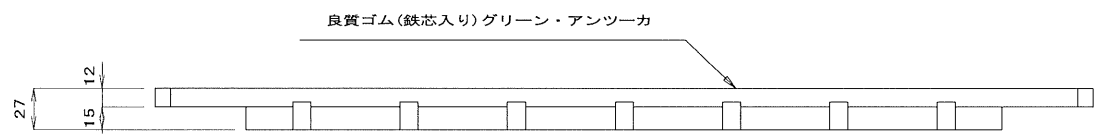

重量 10.0kg/枚

| | |
|-----------|-----------------------|
| revisions | 材質 : NR+SBR (硬度70±5度) |
| | 色調 : グリーンorアンツーカー |
| | ※ 寸法公差 ±0.8% |

| | |
|----------|-------------|
| date | designed by |
| drawn by | checked by |