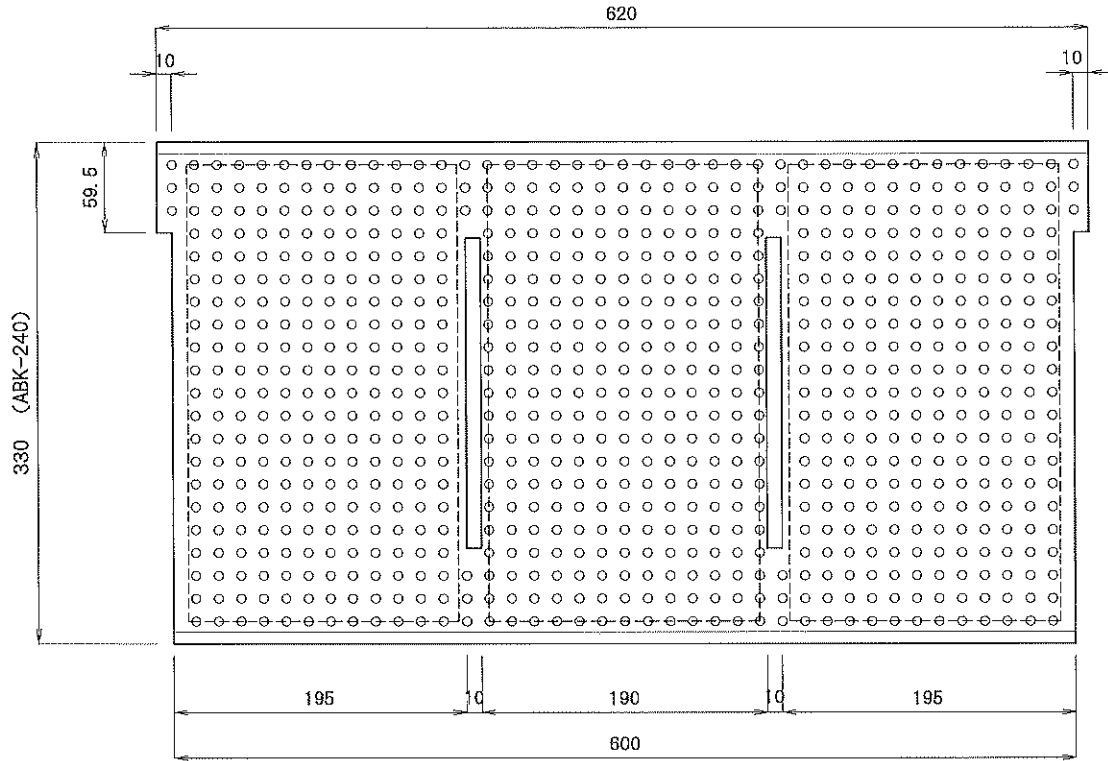

# 御承認願図

重量 8.5kg/枚

revisions	材質:NR+SBR(硬度70±5度)	date	designed by	project no. **	scale	no.
	色調:グリーンorアンツーカ	drawn by	checked by			
	※ 寸法公差 ±0.8%			title		
				パーフェクトカバー-B 240 (ABK240)		