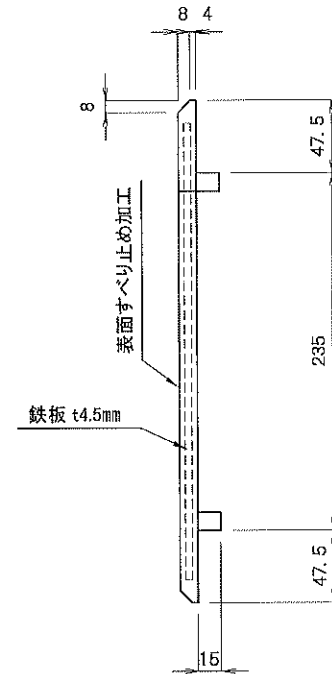

# 御承認願図

重量 8.5kg/枚

revisions	材質:NR+SBR(硬度70±5度)	date	designed by	project no. **	scale	no.
	色調:グリーンorアンツーカ	drawn by	checked by			
	※ 寸法公差 ±0.8%			title		
				パーフェクトカバー-B 240 (ABK240)		