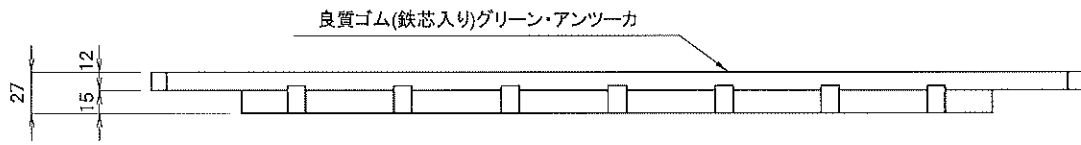

# 御承認願図

重量 8.5kg/枚

revisions	材質:NR+SBR(硬度70±5度)	date	designed by	project no. **	scale	no.
	色調:グリーンorアンツーカ	drawn by	checked by			
	※ 寸法公差 ±0.8%			title		
				パーフェクトカバー-B 240 (ABK240)		